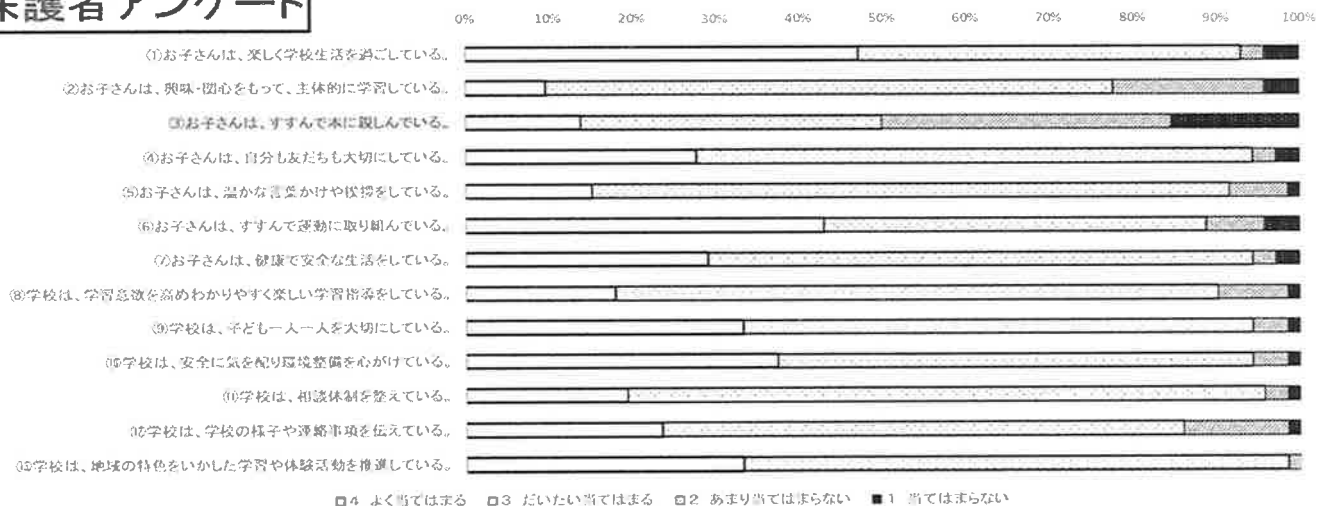

保護者アンケート

多くの項目について、肯定的な評価をいただきました。特に、「温かな言葉かけや挨拶」については、前期より10%近く向上しました。ご家庭でのご協力のおかげです。学校でも家庭でも心のこもった挨拶が定着するようになるとともに、思いやりの心の育成に努めてまいります。一方、「興味関心をもって主体的に学習している」は肯定的な評価が78%でした。児童の興味関心を生かした授業づくりに向け指導力の向上に努めてまいります。「進んで本に親しんでいる」は肯定的な評価が50%にとどまりました。親子で本に親しめるような手立てを講じ、本に親しむことができるようにしていきたいと思います。